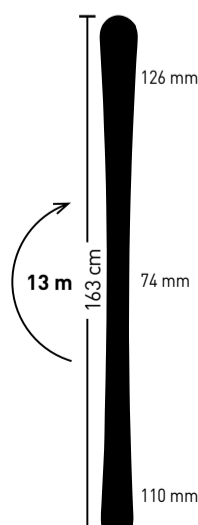

~~149,99*~~ je **99,99**

33% REDUZIERT

AUCH ONLINE

1. Damen-Skiset Anthem 76 LTD

BIOKONIC CARBON für Präzision und Stabilität | CORRECT FLEX für einen gleichmäßigen Flex

- Längen: 142, 149, 156, 163 cm
- Bindung: ER3 10 Compact Quikklik
- Rocker: Catch-Free-Rocker
- Konstruktion: Aspen Lite Woodcore, Sidewall
- Einsatzgebiet: All-Mountain/Piste

~~449,99*~~ **349,99**

100 € GESPART

AUCH ONLINE

2. Skiset React LTD XPRESS

einfache Beschleunigung in und aus Kurven dank neuer FLEX TIP-Technologie | feste Kantengriffigkeit durch carbonverstärkte Konstruktion

- Längen: 163, 170, 177 cm
- Bindung: XP11 GW BK/HR-Bindung
- Rocker: On-Trail-Rocker
- Konstruktion: Sandwich
- Einsatzgebiet: Piste

~~549,99*~~ **399,99**

150 € GESPART

AUCH ONLINE

VÄIKI

3. Skiset

Racetiger SC LTD
effektive Kraftübertragung | hoher Kantengriff | leichte Schwungeinleitung und geschmeidige Kurven

- Längen: 158, 163, 168, 173 cm
- Bindung: vMotion 10 GW
- Rocker: Tip-Rocker
- Konstruktion: Woodcore (powered by Steel)
- Einsatzgebiet: sportlicher Alpinfahrer (kurze bis mittlere Radien)

~~599,99*~~ **399,99**