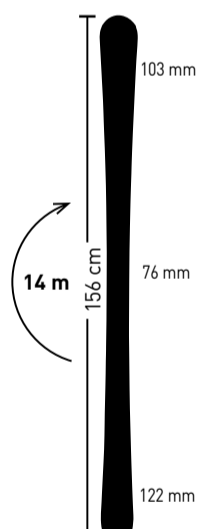

1. Damen-Skiset Anthem 76 LTD

BIOKONIC CARBON für Präzision und Stabilität | CORRECT FLEX für einen gleichmäßigen Flex

- Längen: 142, 149, 156, 163 cm
- Bindung: ER3 10 Compact Quikklik
- Rocker: Catch-Free-Rocker
- Konstruktion: Aspen Lite Woodcore, Sidewall
- Einsatzgebiet: All-Mountain/Piste

~~449,99*~~ **349,99**

100 € GESPART

AUCH ONLINE