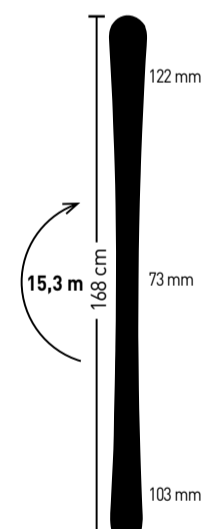

- Längen: 163, 170, 177 cm
- Bindung: XP11 GW BK/HR-Bindung
- Rocker: On-Trail-Rocker
- Konstruktion: Sandwich
- Einsatzgebiet: Piste

~~549,99*~~ **399,99**

150 € GESPART

AUCH ONLINE

VÄIKI

3. Skiset

Racetiger SC LTD
effektive Kraftübertragung | hoher Kantengriff | leichte Schwungeinleitung und geschmeidige Kurven

- Längen: 158, 163, 168, 173 cm
- Bindung: vMotion 10 GW
- Rocker: Tip-Rocker
- Konstruktion: Woodcore (powered by Steel)
- Einsatzgebiet: sportlicher Alpinfahrer (kurze bis mittlere Radien)

~~599,99*~~ **399,99**

200 € GESPART

AUCH ONLINE

ATOMIC

4. Skiset Vantage 77 Ti

zusätzliche Stabilität dank CARBON TANK MESH | DURA CAP-Seitenwange für kontrollierte Kraftübertragung und hervorragenden Kantengriff

- Längen: 161, 169, 177 cm
- Bindung: M10 GW
- Rocker: All-Mountain-Rocker
- Konstruktion: Prolite mit DURA CAP Sidewall und Lightwoodcore
- Einsatzgebiet: Allmountain